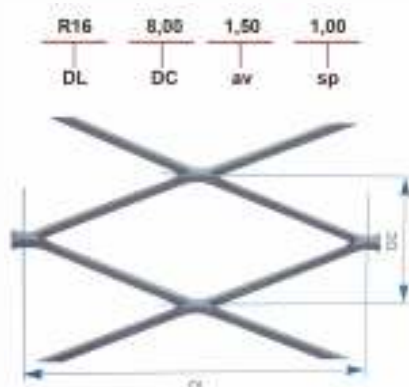

## Ламарина разпъната студено валцувана на лист ромбоидна

КОД:

# 307

код Екотерм	вид	DL мм голям диагонал	DC мм малък диагонал	av мм изместване	sp мм дебелина	тегло кг/м <sup>2</sup>	максимална широчина на листа (по заявка) DL мм	материали
307	SR	22	12	1,75	1,2	2,55	1000-2000	стомана

### Означение на мрежата

### Легенда

- R = ромб = DL
- DL = голям диагонал
- DC = малък диагонал
- av = изместване
- sp = дебелина